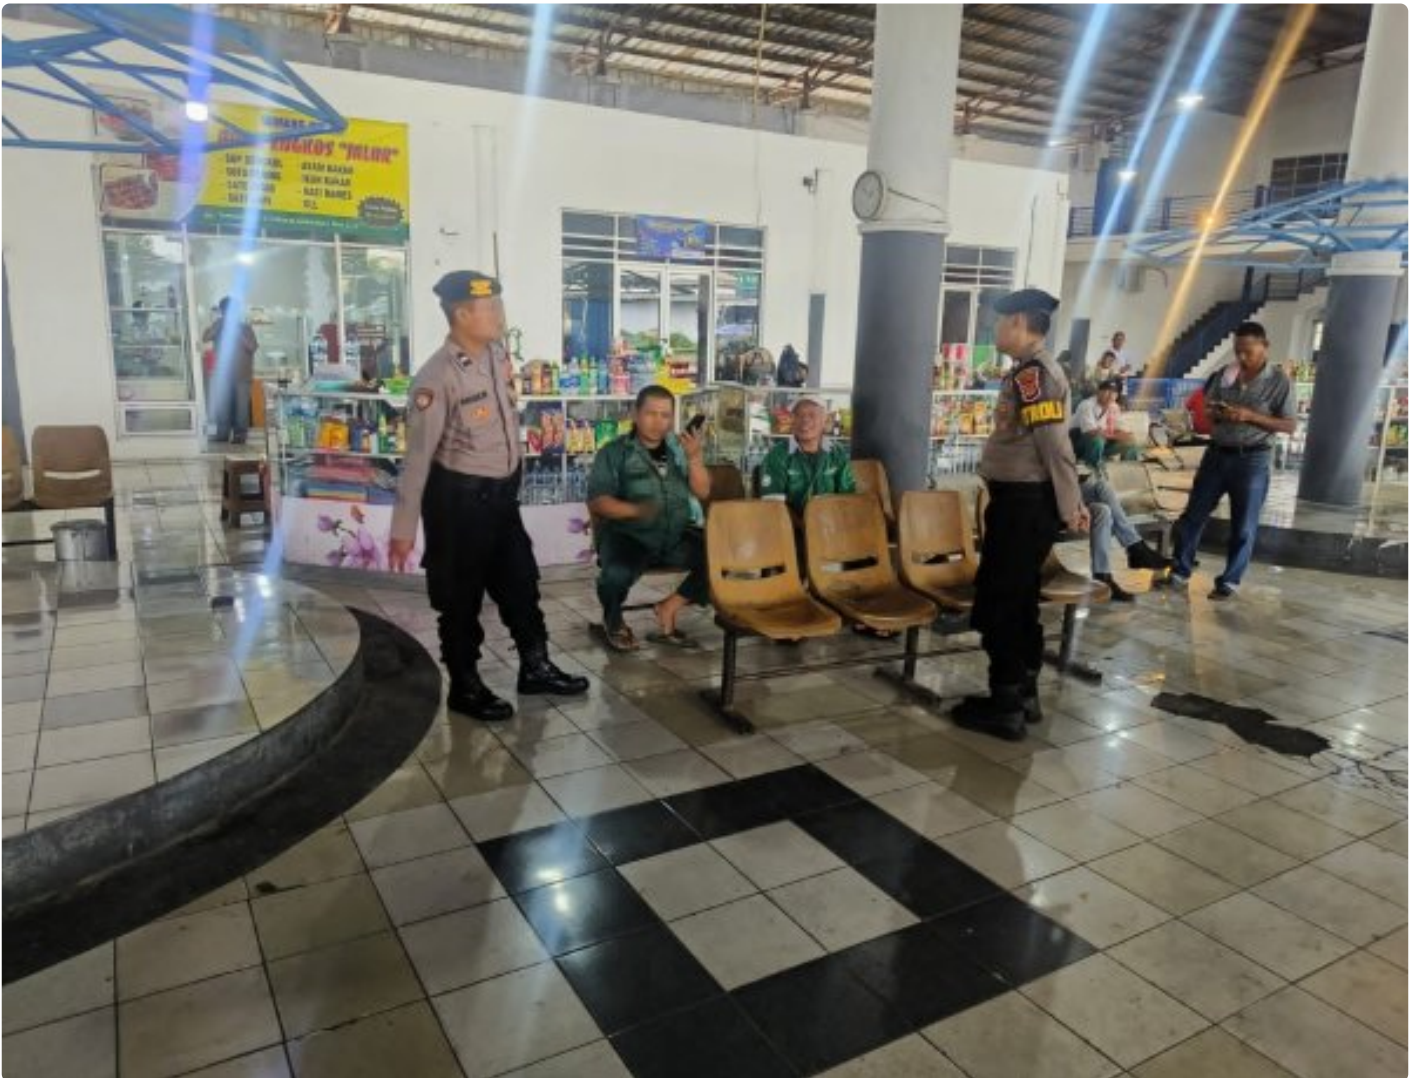

XPRESS

Ops Lilin Lodaya 2024: Sat Samapta Polres Tasikmalaya Kota Lakukan Patroli Siang di Stasiun Kereta Api

Tasikmalaya Kota - KOTATASIKMALAYA.XPRESS.CO.ID

Dec 23, 2024 - 15:33

Tasikmalaya, 23 Desember 2024 – Dalam rangka Operasi Lilin Lodaya 2024, Satuan Samapta Polres Tasikmalaya Kota mengintensifkan patroli siang hari untuk memantau situasi dan keamanan di kawasan Stasiun Kereta Api Kota Tasikmalaya. Langkah ini dilakukan guna memastikan kenyamanan dan

keselamatan masyarakat yang memanfaatkan moda transportasi kereta api selama libur Natal dan Tahun Baru.

Kegiatan patroli siang yang dilaksanakan pada hari ini bertujuan untuk mengantisipasi potensi gangguan kamtibmas, seperti pencurian, penipuan, dan aktivitas yang berpotensi mengganggu ketertiban di lingkungan stasiun. Dalam operasi ini, petugas Sat Samapta juga memberikan imbauan kepada masyarakat agar tetap waspada dan menjaga barang bawaan selama berada di area stasiun.

Kapolres Tasikmalaya Kota AKBP Joko Sulistiono melalui Kasat Samapta AKP Hartono menyatakan bahwa patroli ini merupakan bagian dari komitmen kepolisian untuk menciptakan situasi yang aman dan kondusif selama momen libur akhir tahun. "Stasiun kereta api menjadi salah satu titik vital yang kami pantau secara intensif, mengingat tingginya mobilitas masyarakat selama Operasi Lilin Lodaya," ujar AKP Hartono